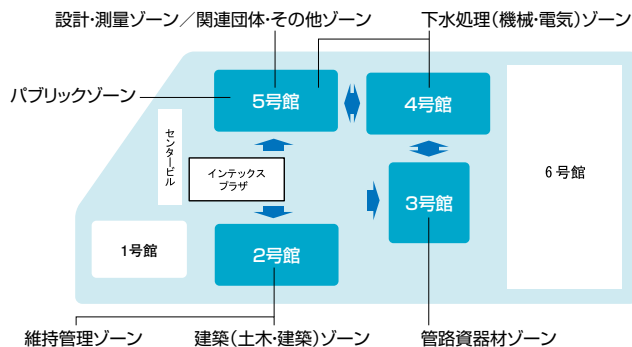

これを見れば

2時間で全てまわれる!!
推進技術見学ルートマップ付

推進のトレンドがわかる

(公社)日本推進技術協会会員による推進技術に関する出展予告と展示の見どころ

会場のご案内

名称 「下水道展'21大阪」 Beyond —みらいを変える!みらいが変わる!—
開催期間 2021年8月17日(火)~20日(金) 4日間
時間 10:00~17:00まで(但し、初日開館10:30、最終日閉館16:00)
会場 大阪府・インテックス大阪 2~6号館Bゾーン、センタービル 他
〒559-0034 大阪市住之江区南港北1-5-102

インテックス大阪 西ゲート

■会場のご案内

■交通アクセス

1.新幹線・電車ご利用の場合

※関西国際空港からはリムジンバス(USJ方面行き)もご利用頂けます。
ハイアットリージェンシー 大阪下車(所要時間約50分)徒歩2分