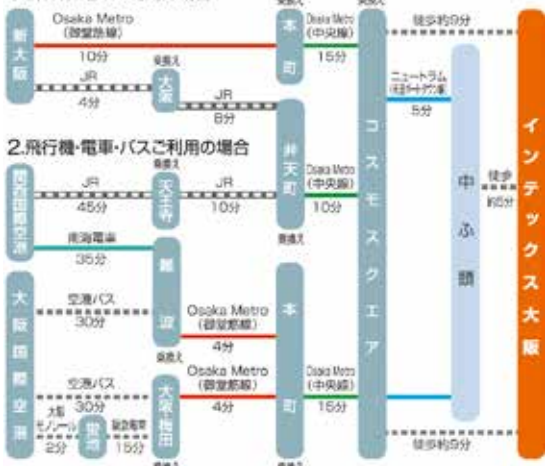

これを見れば

2時間で全てまわれる!!
推進技術見学ルートマップ付

推進のトレンドがわかる

(公社)日本推進技術協会会員による推進技術に関する出展予告と展示の見どころ

会場のご案内

名称 「下水道展'21大阪」 Beyond —みらいを変える!みらいが変わる!—
開催期間 2021年8月17日(火)~20日(金) 4日間
時間 10:00~17:00まで(但し、初日開館10:30、最終日閉館16:00)
会場 大阪府・インテックス大阪 2~6号館Bゾーン、センタービル 他
〒559-0034 大阪市住之江区南港北1-5-102

インテックス大阪 西ゲート

■会場のご案内

■交通アクセス

1.新幹線・電車ご利用の場合

※関西国際空港からはリムジンバス(USJ方面行き)もご利用頂けます。
ハイアットリージェンシー 大阪下車(所要時間約50分)徒歩2分